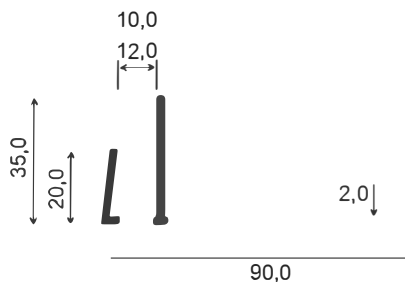

Mikupan 143 Schaumprofile

Artikel-Nr.	Bezeichnung	Farbe	Länge in Meter	Meter pro VE	Preis: €/lfm.	Hinweise
Mikupan 143	Nut- & Federprofil - Schaumprofil	beidseitig kaschiert	6	18	10,30	⊘ ⚠ ⁴ ⚠ ⁷

Artikel-Nr.	Bezeichnung	Farbe	Länge in Meter	Meter pro VE	Preis: €/lfm.	Hinweise
010	Nut- & Federprofil - Schaumprofil	weiß	6	30	3,57	⊘ ⚠ ¹

Zubehör für 010

Artikel-Nr.	Bezeichnung	Farbe	Länge in Meter	Meter pro VE	Preis: €/lfm.	Hinweise
011	U-Profil	weiß	6	60	0,81	

Artikel-Nr.	Bezeichnung	Farbe	Länge in Meter	Meter pro VE	Preis: €/lfm.	Hinweise
012	Abschlussprofil	weiß	6	30	2,03	