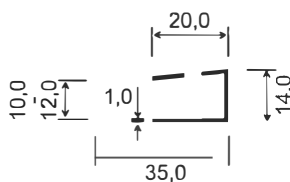

Mikupan 143 Schaumprofile

Artikel-Nr.	Bezeichnung	Farbe	Länge in Meter	Meter pro VE	Preis: €/lfm.	Hinweise
Mikupan 143	Nut- & Federprofil - Schaumprofil	beidseitig kaschiert	6	18	10,30	⊘ ⚠ ⁴ ⚠ ⁷

Artikel-Nr.	Bezeichnung	Farbe	Länge in Meter	Meter pro VE	Preis: €/lfm.	Hinweise
010	Nut- & Federprofil - Schaumprofil	weiß	6	30	3,57	⊘ ⚠ ¹

Zubehör für 010

Artikel-Nr.	Bezeichnung	Farbe	Länge in Meter	Meter pro VE	Preis: €/lfm.	Hinweise
011	U-Profil	weiß	6	60	0,81	

Artikel-Nr.	Bezeichnung	Farbe	Länge in Meter	Meter pro VE	Preis: €/lfm.	Hinweise
012	Abschlussprofil	weiß	6	30	2,03	