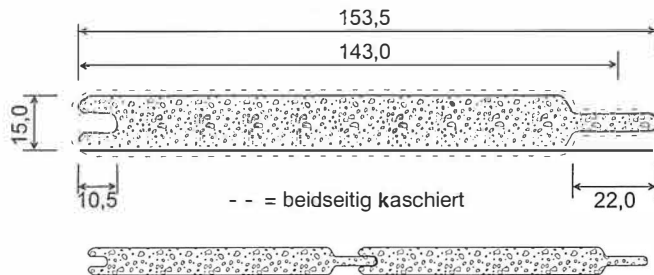

Mikupan 143 Schaumprofile

Artikel-Nr.	Bezeichnung	Farbe	Länge in Meter	Meter pro VE	Preis: €/lfm.	Hinweise
Mikupan 143	Nut- & Federprofil - Schaumprofil	beidseitig kaschiert	6	18	10,30	⊘ ⚠ ⁴ ⚠ ⁷

Artikel-Nr.	Bezeichnung	Farbe	Länge in Meter	Meter pro VE	Preis: €/lfm.	Hinweise
010	Nut- & Federprofil - Schaumprofil	weiß	6	30	3,57	⊘ ⚠ ¹

Zubehör für 010

Artikel-Nr.	Bezeichnung	Farbe	Länge in Meter	Meter pro VE	Preis: €/lfm.	Hinweise
011	U-Profil	weiß	6	60	0,81	

Artikel-Nr.	Bezeichnung	Farbe	Länge in Meter	Meter pro VE	Preis: €/lfm.	Hinweise
012	Abschlussprofil	weiß	6	30	2,03	