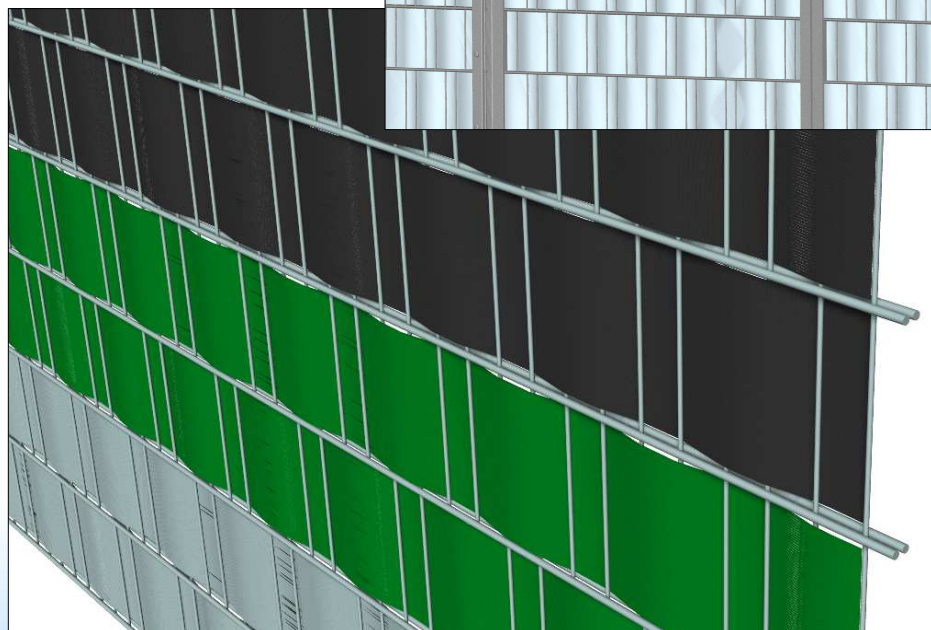

**Mitteldeutscher
Kunststoffvertrieb**

MKV-Sichtschutzstreifen aus hoch-schlagzähem PVC für alle Doppelstabmatten und Flachstabmattenzäune mit 200 mm Maschenweite.

Abmessungen:

190 x 1,3 x 2550 mm

190 x 1,3 x 2520 mm

Verfügbare Farben:

- **Anthrazitgrau** ähnlich RAL 7016
- **Moosgrün** ähnlich RAL 6005
- **Grau** ähnlich RAL 7040
- **Grau** ähnlich RAL 7030
- **Weiß** ähnlich RAL 9016

Weitere Farben auf Anfrage.

Ihre Vorteile:

- UV-stabil, witterungsbeständig und robust.
- langlebig und pflegeleicht.
- ansprechende Optik durch die geriffelte Oberfläche
- einfache und sichere Montage

MKV Mitteldeutscher Kunststoffvertrieb

Lilienthalstraße 12
D - 04420 Markranstädt