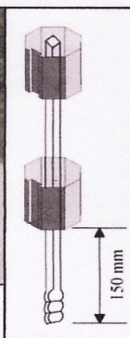

Art. Nr.: 061 - Endkappe flach für Nr. 060

Art. Nr.: 071 - Endkappe flach für Nr. 070

Art. Nr.: 062 - Endkappe flach für Nr. 060 - Schrägschnitt -

Art. Nr.: 080 - Zaunlatte
170,0 mmx35,0x2,2 mm weiß - Lg. 6,00 m

Art. Nr.: 081 - Endkappe flach für Nr. 080

- Pfostenbefestigungsmöglichkeiten

- Wichtig zur Befestigung der Achtkantwelle: Empfohlene Verarbeitungstiefe von 40 cm im Erdreich nicht unterschreiten !!

Art. Nr.: ZW114 Dübelanker
mit Platte 100x100x5,0 mm

Art. Nr.: ZW115 Stifanker
zum Vergießen

Art. Nr.: ZW111
Achtkantwelle 70 x 1,2 mm

Stand 06 / 2011

Die Angaben in diesem Prospekt, sowie unsere anwendungstechnische Beratung sind unverbindlich. Die Eignung des Produkts für den jeweiligen Einsatzzweck ist eigenverantwortlich zu prüfen. Technische Änderungen vorbehalten.