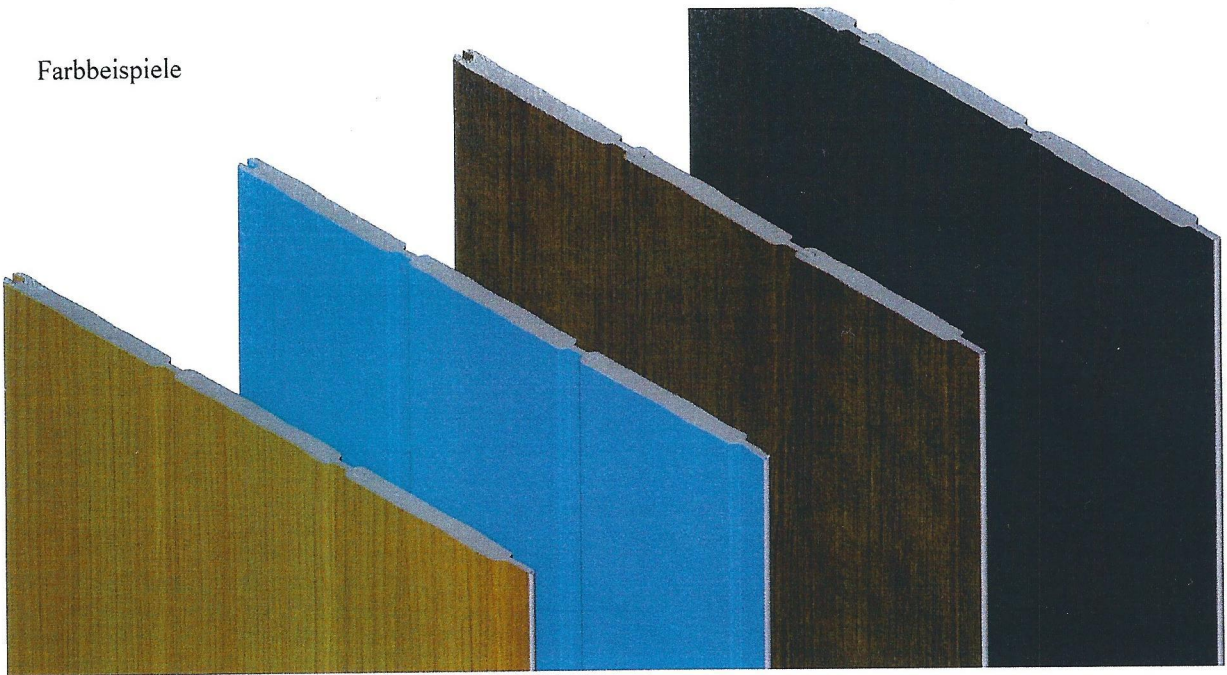

Farbbeispiele

Material: PVC- Schaum	Farbe/ Fläche: foliert	Toleranzen: DIN 16941	Maßstab: 1 : 1	Art.Nr: 014 KK
Datum 22.03.2016	Projekt: Profilbrett 143 mm x 15 mm. Regenerat, beidseitig foliert. Länge: 6,00m			
Gezeichnet R. H.	 <b>Mitteldeutscher Kunststoffvertrieb</b>			Diese Zeichnung darf ohne unserer Genehmigung weder veröffentlicht, noch dritten Personen zugänglich gemacht werden (Urheberrecht)
Freigabe - Datum - Unterschrift				